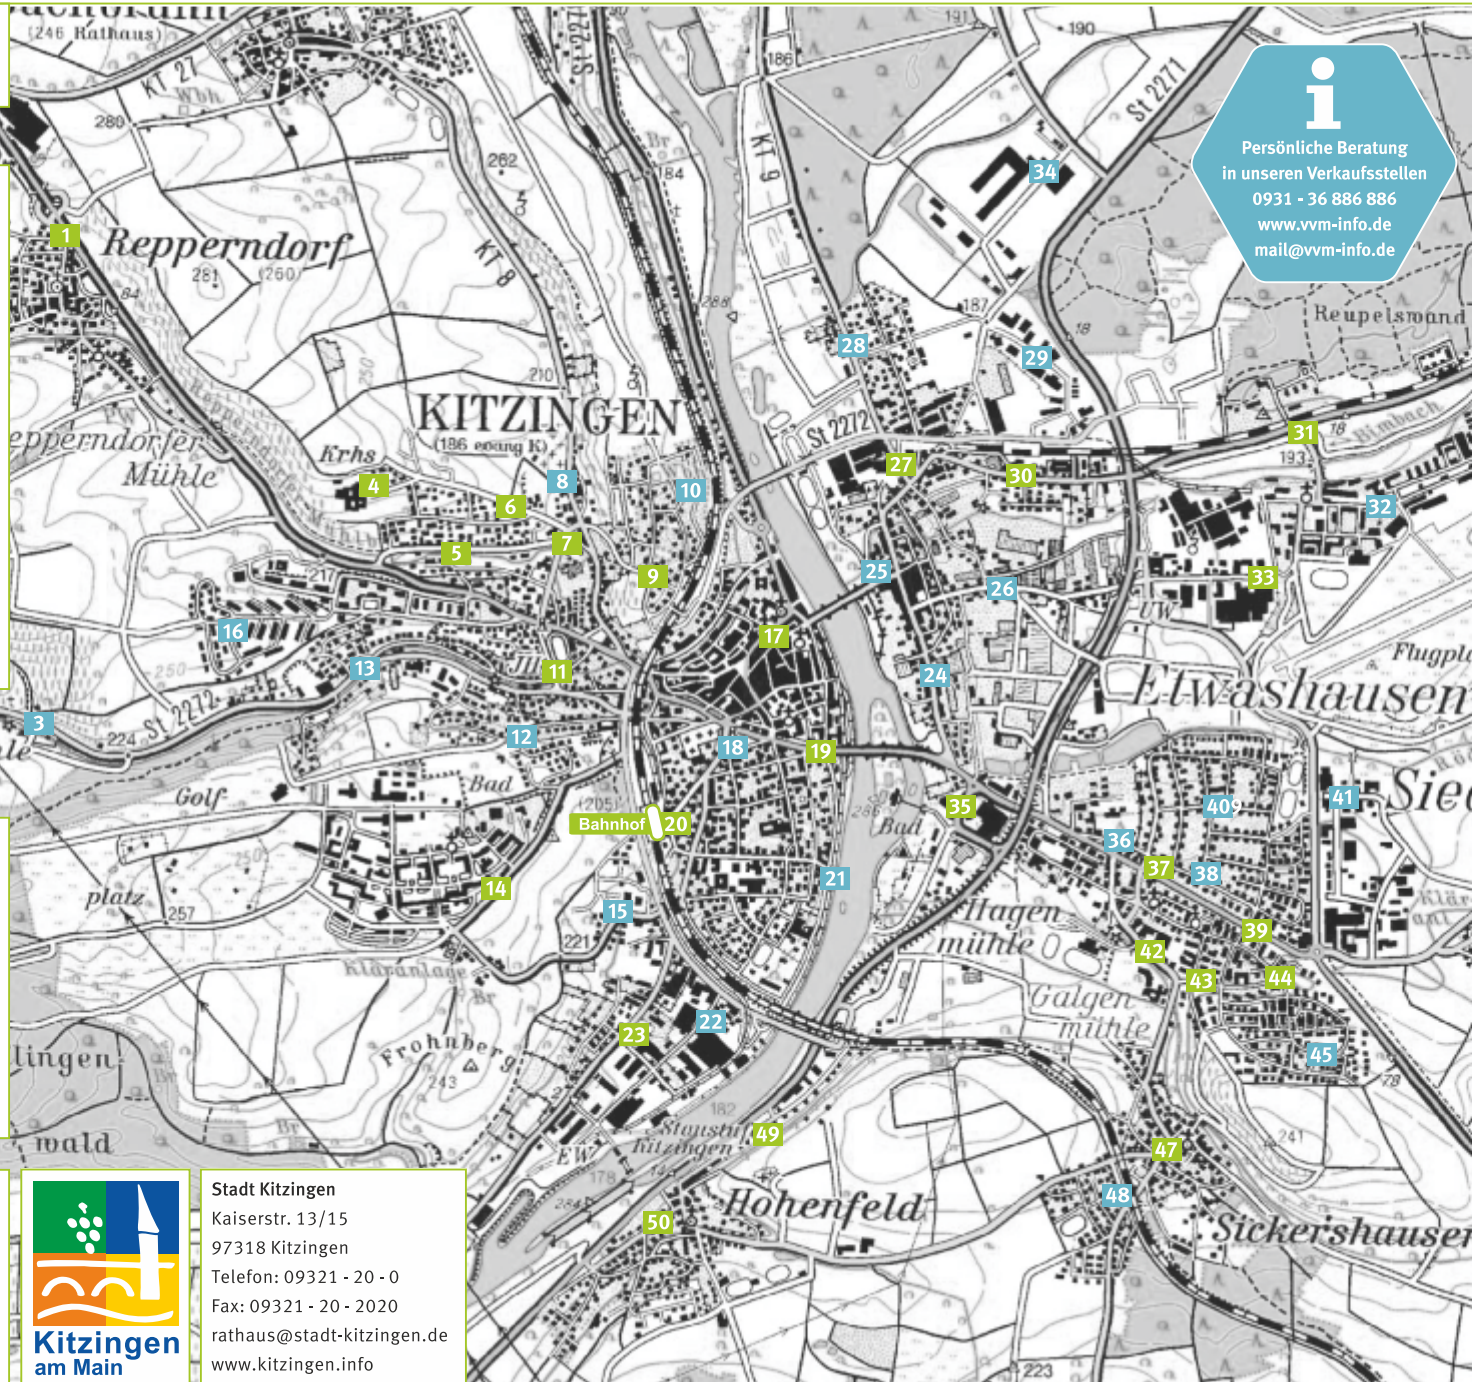

Haltestellenübersicht des Anruf-Sammeltaxis (AST) der Stadt Kitzingen

Repperndorf

- 1 Alte Reichsstr. 106

Westliches Stadtgebiet

- 2 Scheckenbachmühle
- 3 Eherieder Mühle und Römerhof
- 4 Klinik Kitzinger Land
- 5 Muldenweg
- 6 Keltenstraße
- 7 Siegfried-Wilke-Straße
- 8 Neuer Friedhof
- 9 Eselsberg
- 10 Holzbergweg
- 11 Jahnstraße
- 12 Winterleitenweg
- 13 Feldrain
- 14 Innopark
- 15 Max-Fromm-Straße
- 16 Marshall Heights

Stadtmitte und südliches Stadtgebiet

- 17 Rathaus
- 18 Rosengarten
- 19 Ehemaliges Krankenhaus
- 20 Bahnhof
- 21 Glauberstraße
- 22 August-Gauer-Straße
- 23 Äußere Sulzfelder Straße

Zeichenerklärung

- 00 Haltestelle Linienverkehr
- 00 zusätzliche Abfahrstelle des Anruf-Sammeltaxis

i
Persönliche Beratung
in unseren Verkaufsstellen
0931 - 36 886 886
www.vvm-info.de
mail@vvm-info.de

Etwashausen

- 24 Hoheimer Weg
- 25 Bath.-Neumann-Straße
- 26 Flugplatzstraße
- 27 Heinrich-Fehrer-Straße
- 28 Tännig
- 29 Lochweg
- 30 Richthofenstraße 7
- 31 Abzweig Flugplatz
- 32 ConneKT Mitte
- 33 Fa. Leoni
- 34 Frachtpostzentrum

Siedlung / Goldberg

- 35 Marktbreiter Straße
- 36 Galgenwasen
- 37 Haltebucht B8, Texasweg
- 38 Memellandstraße
- 39 Halteb.B8, Egerländer Str
- 40 Kleistplatz
- 41 Otto-Hahn-Straße
- 42 Erich Kästner Schule
- 43 Ernst-Reuter-Straße
- 44 Hochhaus
- 45 Klettenberg