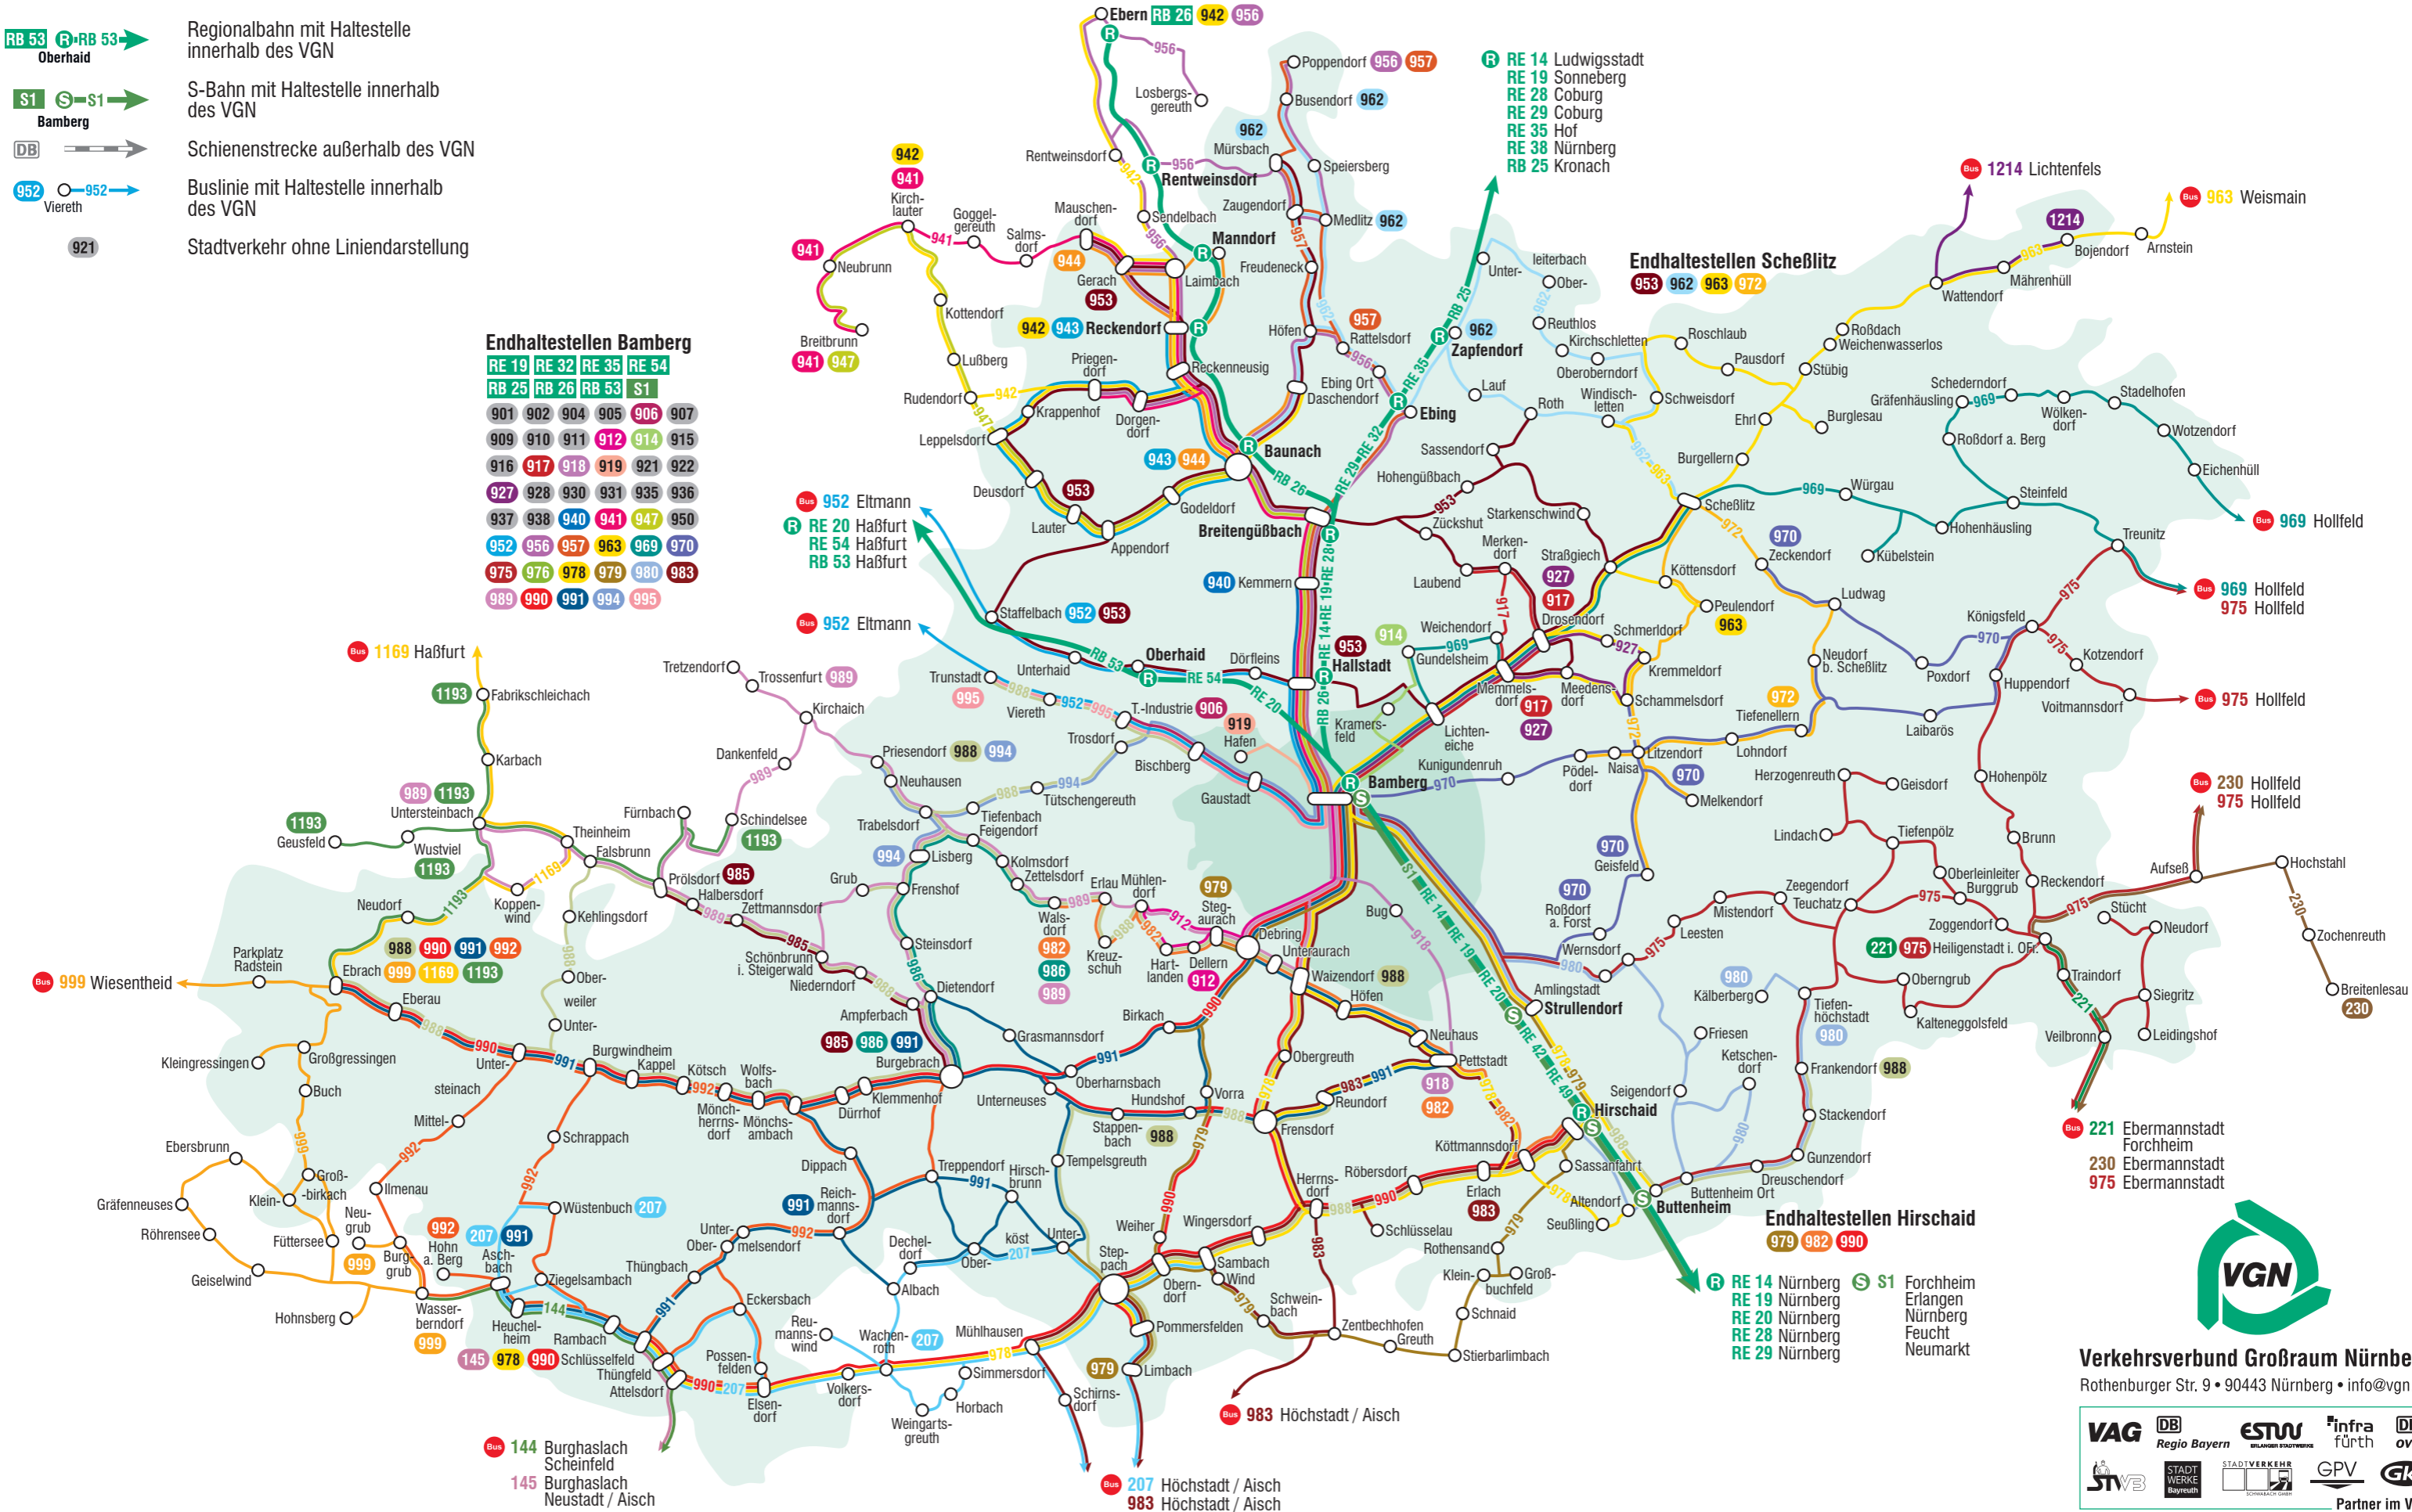

Linienetz Landkreis Bamberg

Stand: 11.12.2022

- RB 53** Regionalbahn mit Haltestelle innerhalb des VGN
- S1** S-Bahn mit Haltestelle innerhalb des VGN
- DB** Schienenstrecke außerhalb des VGN
- 952** Buslinie mit Haltestelle innerhalb des VGN
- 921** Stadtverkehr ohne Liniendarstellung

Endhaltestellen Bamberg

RE 19	RE 32	RE 35	RE 54
RB 25	RB 26	RB 53	S1

901	902	904	905	906	907
909	910	911	912	914	915
916	917	918	919	921	922
927	928	930	931	935	936
937	938	940	941	947	950
952	956	957	963	969	970
975	976	978	979	980	983
989	990	991	994	995	