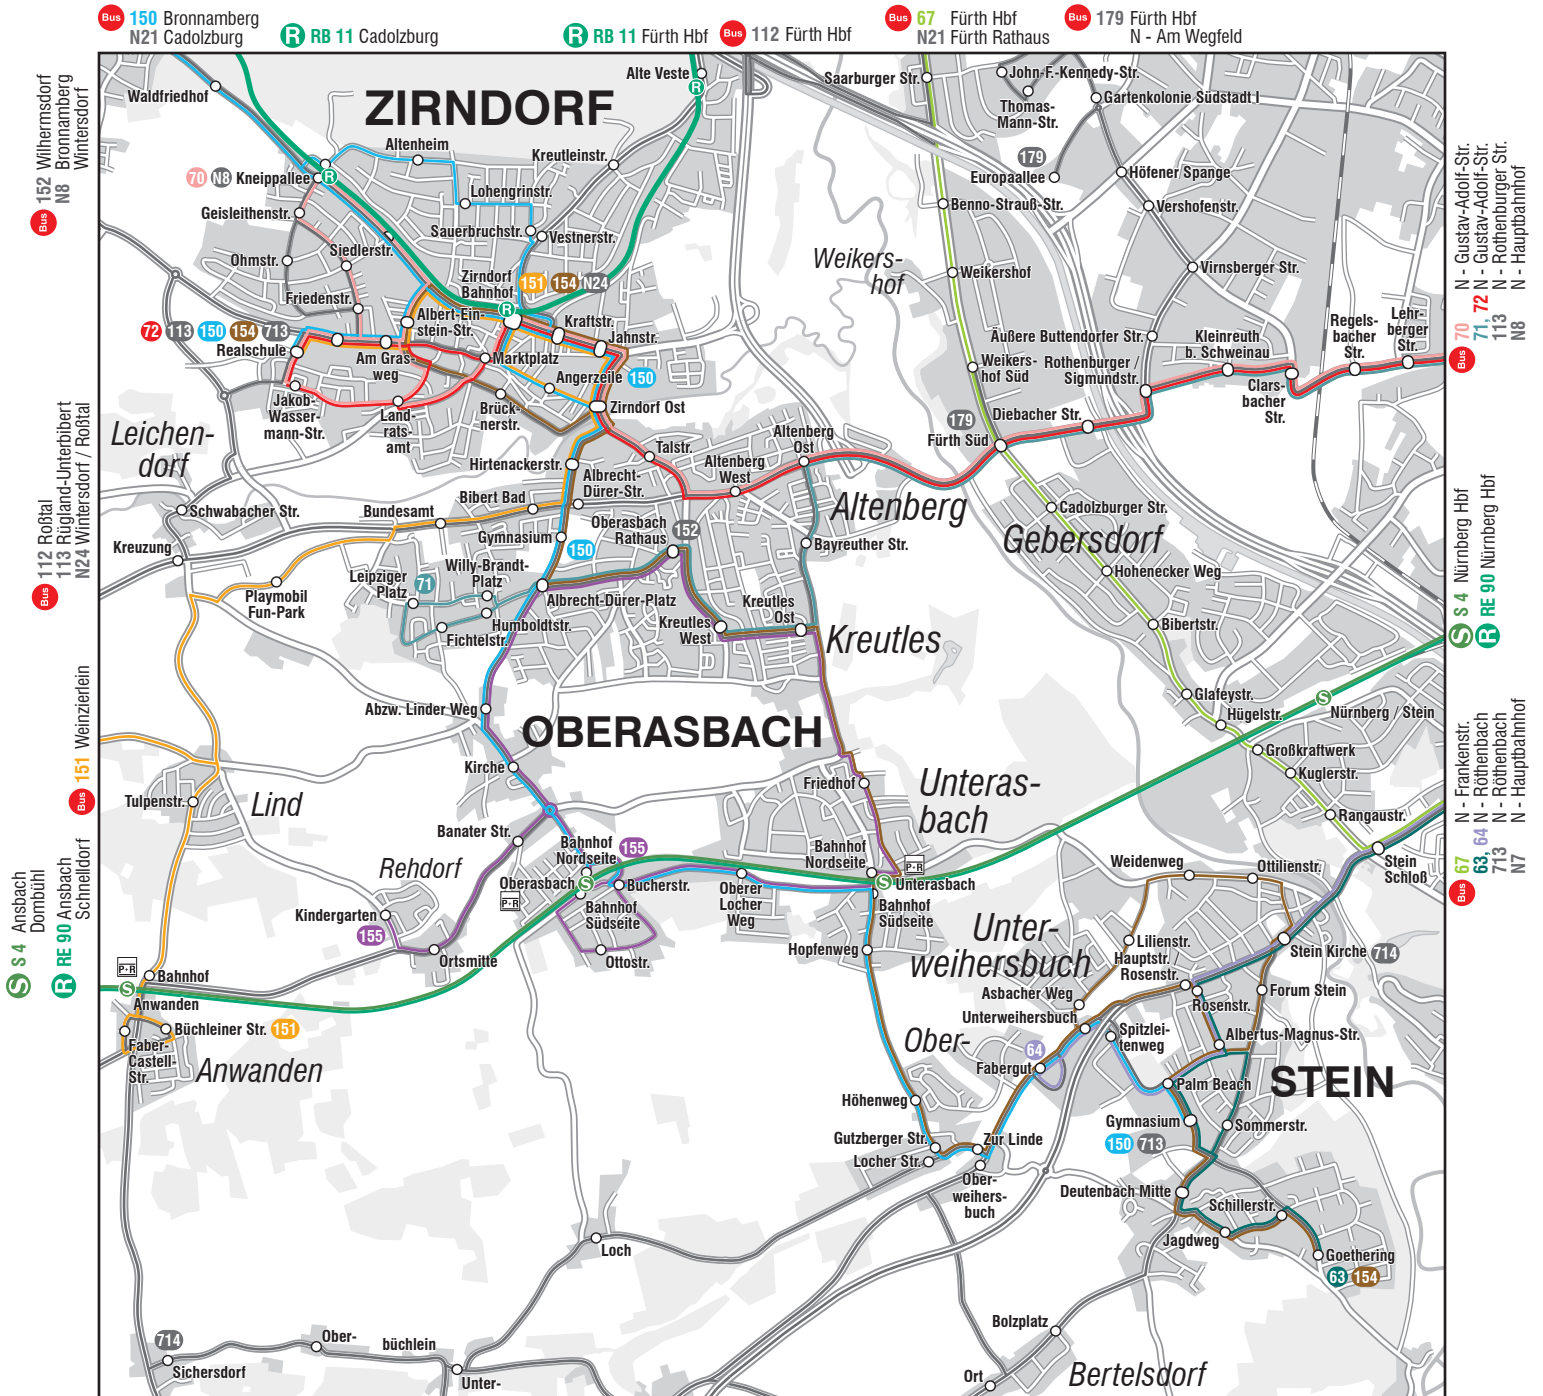

Stadtverkehr

Zirndorf, Oberasbach & Stein

Gültig ab: 10.12.2023

- S 4** Nürnberg - Roßtal - Ansbach - Dombühl
RE 90 Nürnberg - Roßtal - Ansbach - Schnelldorf
RB 11 Fürth - Zirndorf - Cadolzburg
P-R Park & Ride-Anlage
- 63** Nürnberg Röthenbach - Stein Schloß - Albertus-Magnus-Str. - Goethering
64 Nürnberg Röthenbach - Stein Schloß - Albertus-Magnus-Str. - Fabergut
67 Nürnberg Frankenstr. - Bf Eibach / Hafenstr. - Röthenbach - Fürth Süd - Fürth Hbf
70 Nürnberg Gustav-Adolf-Str. - Fürth Süd - Altenberg - Zirndorf Landratsamt - Kneippallee
71 Nürnberg Gustav-Adolf-Str. - Fürth Süd - Altenberg - Oberasbach - Linder Siedlung
72 Nürnberg Gustav-Adolf-Str. - Fürth Süd - Altenberg - Zirndorf Bf (- Realschule)
150 (Stein Gymnasium - Oberasbach -) Zirndorf - Weiherhof - Banderbach - Bronnamburg
151 Anwenden - Lind - Playmobil FunPark - Zirndorf Ost - Zirndorf Bf (- Realschule)
154 Zirndorf Realschule - Oberasbach - Stein Goethering
155 Rehdorf - Oberasbach - Kreutles - Unterasbach - Oberasbach
- 112** Fürth - Zirndorf - Roßtal
113 Nürnberg Rothenburger Str. - Altenberg - Großhabersdorf - Rügland-Unterbibert
179 Fürth Süd - Nürnberg Höfen - Fürth Hbf - Ronhof - Nürnberg Schmalau - Großgründlach - Am Wegfeld
152 Oberasbach / Zirndorf - Cadolzburg - Wilhermsdorf
713 Nürnberg Röthenbach - Stein - Rohr / Roßtal - Heilsbronn - Neundettelsau
714 Rufbus: Stein - Bertelsdorf - Sickersdorf
NightLiner: Nürnberg Hbf - Schweinau - Röthenbach - Stein - Roßtal - Ammerndorf - Großhabersdorf - Buchschwabach
NightLiner: Nürnberg Hbf - Gebersdorf - Fürth Süd - Oberasbach - Zirndorf - Banderbach - Bronnamburg - Wintersdorf - Leichendorf
N21 NightLiner: Fürth Rathaus - Zirndorf - Cadolzburg
N24 NightLiner: Zirndorf Bf - Ammerndorf - Roßtal - Oberasbach - Zirndorf Bf

Hinweis: Im Stadtgebiet Nürnberg / Fürth sind nicht alle Linien und Haltestellen dargestellt.